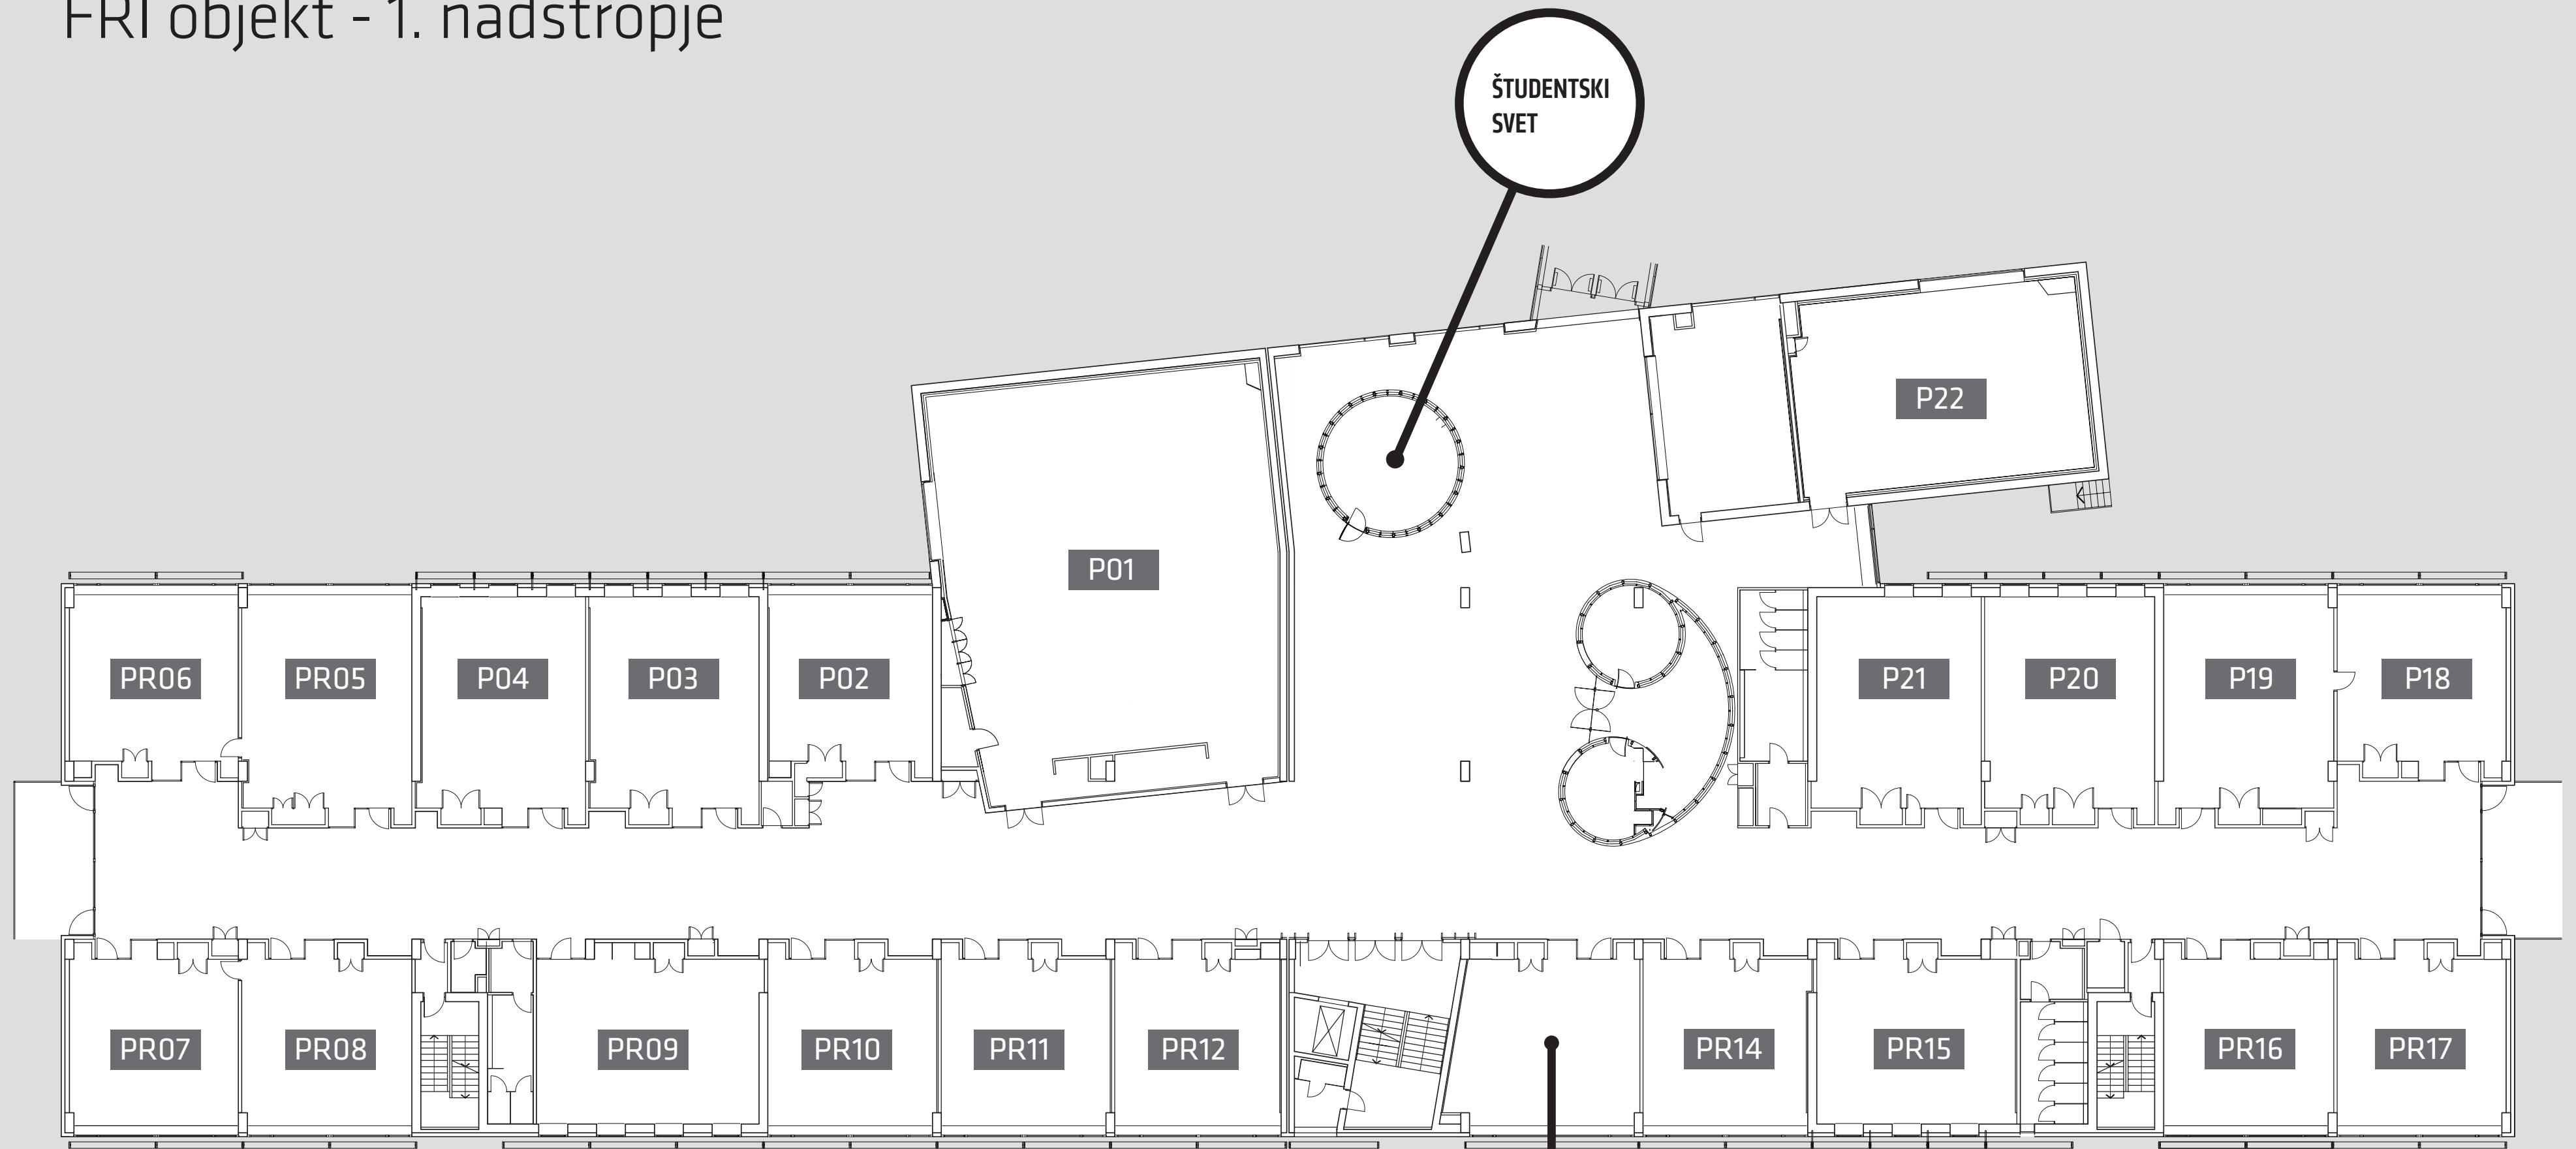

FRI objekt - 1. nadstropje

ŠTUDENSKI
REFERAT

Uradne ure: pon-čet, 10.30-12.30
Telefon: (01) 479 81 18, (01) 479 81 19
E-mail: studinfo@fri.uni-lj.si
Spletna stran: www.fri.uni-lj.si

FRI objekt - 3. nadstropje