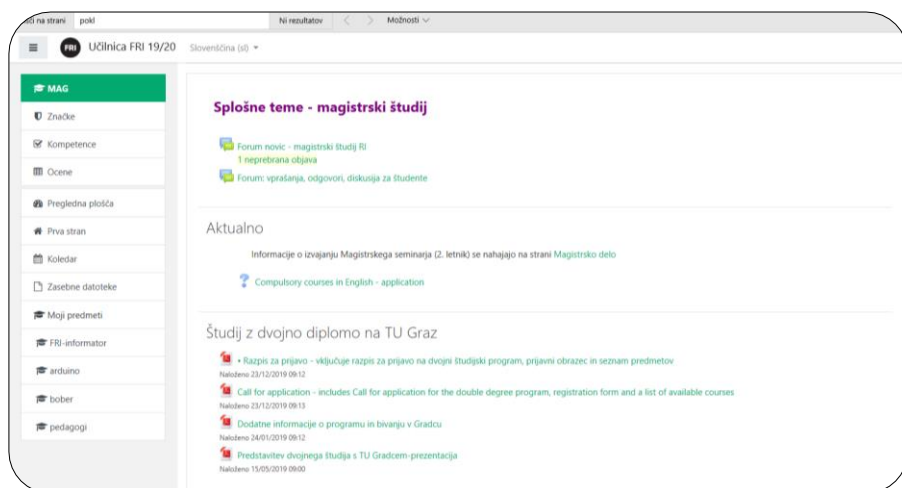

- Razpis
- Spletna stran FRI, TU Graz
- Spletna učilnica: dodatne informacije študentov
- Koordinator programa. Danijel.skočaj@fri.uni-lj.si
- Vodja mednarodne pisarne: vesna.gracner@fri.uni-lj.si

Dodatne Informacije